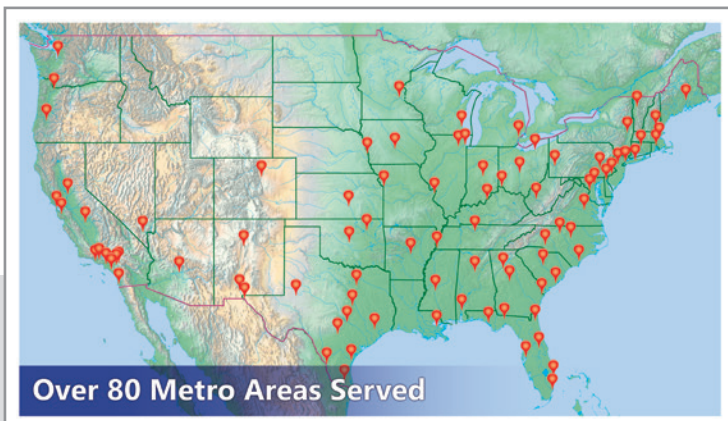

SERVICE LOCATOR

Albany, NY
(518) 621-0351

Atlanta, GA
(770) 819-7787

Aurora, IL
(630) 499-6846

Austin, TX
(512) 782-0399

Baltimore, MD
(410) 685-0847

Bangor, ME
(207) 772-9368

Birmingham, AL
(205) 715-9227

San Francisco/Bay Area, CA
(510) 563-4000

Savannah, GA
(912) 201-0375

Seattle, WA
(253) 863-0348

St. Louis, MO
(314) 754-2046

Tallahassee, FL
(850) 425-5015

Tampa, FL
(813) 318-0068

Tulsa, OK
(918) 919-7159

Ventura County, CA
(805) 652-1693

Washington, D.C.
(202) 393-0791

West Palm, FL
(561) 221-0574

Wichita, KS
(316) 264-1739

Wilmington, DE
(302) 741-0381

Wilmington, NC
(910) 392-0532

Over 80 Metro Areas Served