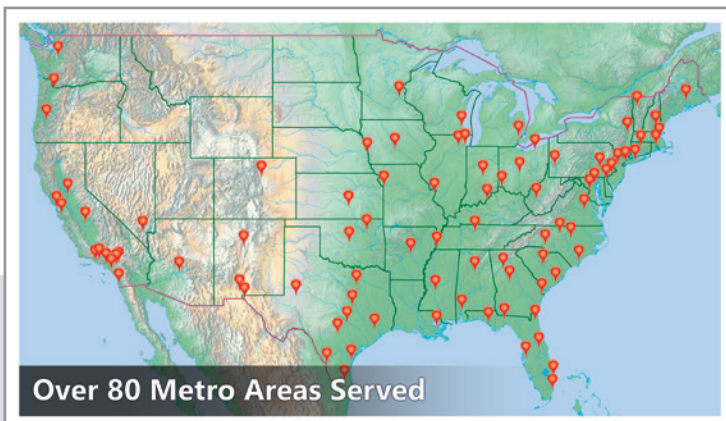

**Seattle, WA**  
(253) 863-0348

**St. Louis, MO**  
(314) 754-2046

**Tallahassee, FL**  
(850) 425-5015

**Tampa, FL**  
(813) 318-0068

**Tulsa, OK**  
(918) 919-7159

**Ventura County, CA**  
(805) 652-1693

**Washington, D.C.**  
(202) 393-0791

**West Palm, FL**  
(561) 221-0574

**Wichita, KS**  
(316) 264-1739

**Wilmington, DE**  
(302) 741-0381

**Wilmington, NC**  
(910) 392-0532

Over 80 Metro Areas Served

**NATIONAL**  
**CONSTRUCTION RENTALS**