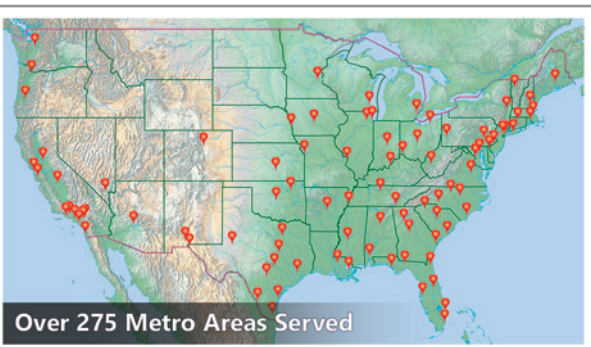

MICHIGAN

Detroit
(313) 963-8699

MINNESOTA

Minneapolis
(612) 332-0258

MISSISSIPPI

Jackson
(601) 949-5684

MISSOURI

Kansas City
(816) 464-3731

St. Louis
(314) 655-9025

NEBRASKA

Omaha
(402) 345-1138

NEVADA

Las Vegas
(702) 632-3419

NEW HAMPSHIRE

Manchester
(603) 624-8930

NEW JERSEY

Newark
(973) 399-1900

NEW MEXICO

Las Cruces
(575) 526-0501

NEW YORK

Albany
(518) 621-0351

Long Island
(631) 643-1730

New York (5 Boroughs)
(212) 221-3388

NORTH CAROLINA

Charlotte
(704) 509-6950

Greensboro
(336) 271-4038

Raleigh
(919) 834-3185

Wilmington
(910) 392-0532

OHIO

Cincinnati
(513) 241-0085

Cleveland
(440) 886-2711

Columbus
(614) 308-1100

OKLAHOMA

Oklahoma City
(405) 632-3021

Tulsa
(918) 919-7159

OREGON

Portland
(503) 892-1978

PENNSYLVANIA

Philadelphia
(610) 623-6860

Pittsburgh
(412) 562-1758

Reading
(484) 334-4205

RHODE ISLAND

Providence
(401) 272-1505

SOUTH CAROLINA

Charleston
(843) 566-0668

Columbia
(803) 779-6242

Greenville/Spartanburg
(864) 605-6174

TENNESSEE

Chattanooga
(423) 508-1032

Memphis
(901) 528-5018

Nashville
(615) 254-6167

TEXAS

Austin
(512) 782-0399

Dallas
(214) 634-2091

El Paso
(915) 856-7950

Houston
(281) 821-8005

San Antonio
(210) 566-8644

VERMONT

Burlington
(207) 772-9368

VIRGINIA

Richmond
(804) 649-0215

WASHINGTON

Seattle
(253) 863-0348

Washington, D.C.

(202) 393-0791

WEST VIRGINIA

Charleston
(304) 522-9085

WISCONSIN

Milwaukee
(414) 362-1508

Over 275 Metro Areas Served

NATIONAL
CONSTRUCTION RENTALS®

800-352-5675 • rentnational.com